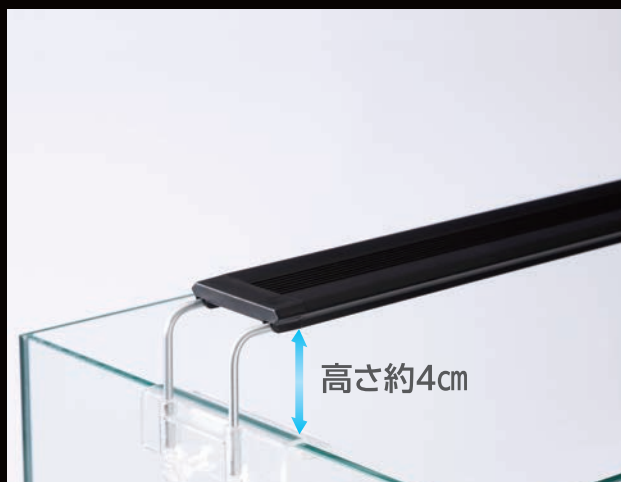

# スリムで高スペック

## 可変式アルミリフトアップ付き

- ・水槽に合わせて高さを変えることが可能。