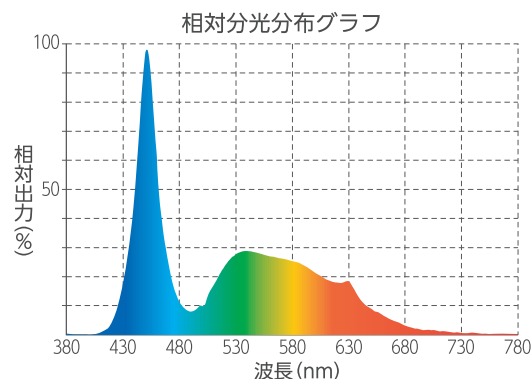

## FLAT LED S-5 900B

適合水槽の目安 90cm

Ra83

高い演色性

2700lm 従来品 (FLATLED SS900) と比べ明るさ147%

10000K

高い色温度

海水・淡水両用

## FLAT LED S-5 1200B

適合水槽の目安 120cm

Ra83

高い演色性

3200lm 従来品 (FLATLED SS1200) と比べ136%にUP

10000K

高い色温度