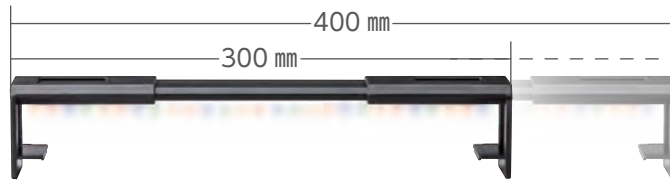

FLAT LED S-5 3040B/4050B/600B

色彩豊かに明るく照らす

5色LED

ホワイト オレンジ レッド ブルー グリーン

KOTOBUKI

スリムで高スペック

↓
-36mm 従来品 (FLAT LED SS) との
奥行サイズ比較

↑
奥行き **40mm** スリム設計
↓

熱によるLEDの劣化を最小限に
抑制するアルミ素材

スライド式
リフトアップパーツ付き
左右で+11cmのスライド幅

高輝度 SMD LED+4色LED

高スペックの白色SMD LEDをメインに配列!
さらに色彩補正のオレンジ・レッド・ブルー・グリーン
LEDを追加。*写真はイメージです。

	ホワイト SMD LED 素子	オレンジ・レッド ブルー・グリーン素子
FLAT LED S5 3040B	42個	各 7 個
FLAT LED S5 4050B	54個	各 9 個
FLAT LED S5 600B	66個	各 11 個

Lineup

フラットLED S-5 seriesの特長を動画で紹介
詳しくはスマートフォンでQRコードを読取ください。

海水・淡水両用

FLAT LED S-5 3040B 適合水槽の目安 30cm~40cm

Ra83 高い演色性

790lm 従来品 (FLATLED SS3042) と比べ200%UP

9800K 高い色温度

海水・淡水両用

FLAT LED S-5 4050B 適合水槽の目安 40cm~50cm

Ra83 高い演色性

1090lm 従来品 (FLATLED SS4052) と比べ180%UP

9800K 高い色温度

海水・淡水両用

FLAT LED S-5 600B 適合水槽の目安 60cm

Ra83 高い演色性

1480lm 従来品 (FLATLED SS600) と比べ180%UP