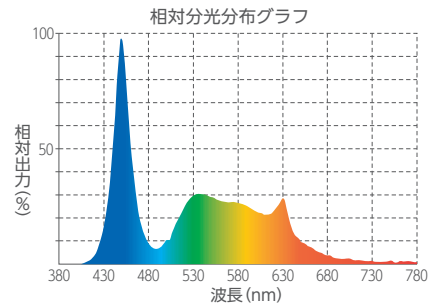

FLAT LED S-5 3040B/4050B/600B

色彩豊かに明るく照らす

5色LED

ホワイト オレンジ レッド ブルー グリーン

KOTOBUKI

スリムで高スペック

↓
-36mm 従来品 (FLAT LED SS) との
奥行サイズ比較

↑
奥行き **40mm** スリム設計
↓

熱によるLEDの劣化を最小限に
抑制するアルミ素材

スライド式
リフトアップパーツ付き
左右で+11cmのスライド幅

高輝度 SMD LED+4色LED

高スペックの白色SMD LEDをメインに配列!
さらに色彩補正のオレンジ・レッド・ブルー・グリーン
LEDを追加。*写真はイメージです。

	ホワイト SMD LED 素子	オレンジ・レッド ブルー・グリーン素子
FLAT LED S5 3040B	42個	各 7 個
FLAT LED S5 4050B	54個	各 9 個
FLAT LED S5 600B	66個	各 11 個

Lineup

フラットLED S-5 seriesの特長を動画で紹介
詳しくはスマートフォンでQRコードを読取ください。

海水・淡水両用

FLAT LED S-5 3040B 適合水槽の目安 30cm~40cm

Ra83 高い演色性

790lm 従来品 (FLATLED SS3042) と比べ200%UP

9800K 高い色温度

海水・淡水両用

FLAT LED S-5 4050B 適合水槽の目安 40cm~50cm

Ra83 高い演色性

1090lm 従来品 (FLATLED SS4052) と比べ180%UP

9800K 高い色温度

海水・淡水両用

FLAT LED S-5 600B 適合水槽の目安 60cm

Ra83 高い演色性

1480lm 従来品 (FLATLED SS600) と比べ180%UP