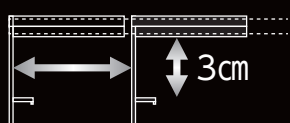

FLAT LED S-5 3040B/4050B/600B

色彩豊かに明るく照らす

5色LED

ホワイト オレンジ レッド ブルー グリーン

KOTOBUKI

スリムで高スペック

↓
-36mm 従来品 (FLAT LED SS) との
奥行サイズ比較

↑
奥行き **40mm** スリム設計
↓

熱によるLEDの劣化を最小限に
抑制するアルミ素材

スライド式
リフトアップパーツ付き
左右で+11cmのスライド幅

高輝度 SMD LED+4色LED

高スペックの白色SMD LEDをメインに配列!
さらに色彩補正のオレンジ・レッド・ブルー・グリーン
LEDを追加。*写真はイメージです。

	ホワイト SMD LED 素子	オレンジ・レッド ブルー・グリーン素子
FLAT LED S5 3040B	42個	各 7 個
FLAT LED S5 4050B	54個	各 9 個
FLAT LED S5 600B	66個	各 11 個

Lineup

フラットLED S-5 seriesの特長を動画で紹介
詳しくはスマートフォンでQRコードを読取ください。

海水・淡水両用

FLAT LED S-5 3040B 適合水槽の目安 30cm~40cm

Ra83 高い演色性

790lm 従来品 (FLATLED SS3042) と比べ200%UP

9800K 高い色温度

海水・淡水両用