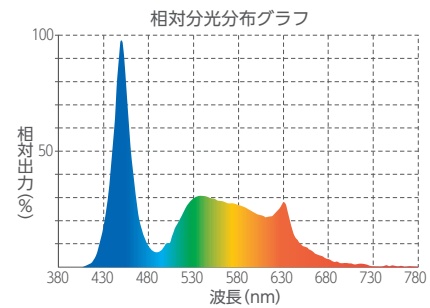

FLAT LED S-5 3040B/4050B/600B

色彩豊かに明るく照らす

5色LED

ホワイト オレンジ レッド ブルー グリーン

KOTOBUKI

スリムで高スペック

↓
-36mm 従来品 (FLAT LED SS) との
奥行サイズ比較

↑
奥行き **40mm** スリム設計
↓

熱によるLEDの劣化を最小限に
抑制するアルミ素材

スライド式
リフトアップパーツ付き
左右で+11cmのスライド幅

高輝度 SMD LED+4色LED

高スペックの白色SMD LEDをメインに配列!
さらに色彩補正のオレンジ・レッド・ブルー・グリーン
LEDを追加。*写真はイメージです。

	ホワイト SMD LED 素子	オレンジ・レッド ブルー・グリーン素子
FLAT LED S5 3040B	42個	各 7 個
FLAT LED S5 4050B	54個	各 9 個
FLAT LED S5 600B	66個	各 11 個

Lineup

フラットLED S-5 seriesの特長を動画で紹介
詳しくはスマートフォンでQRコードを読取ください。

海水・淡水両用

FLAT LED S-5 3040B 適合水槽の目安 30cm~40cm

Ra83 高い演色性

790lm 従来品 (FLATLED SS3042) と比べ200%UP

9800K 高い色温度

海水・淡水両用

FLAT LED S-5 4050B 適合水槽の目安 40cm~50cm

Ra83 高い演色性

1090lm 従来品 (FLATLED SS4052) と比べ180%UP

9800K 高い色温度

海水・淡水両用

FLAT LED S-5 600B 適合水槽の目安 60cm

Ra83 高い演色性

1480lm 従来品 (FLATLED SS600) と比べ180%UP