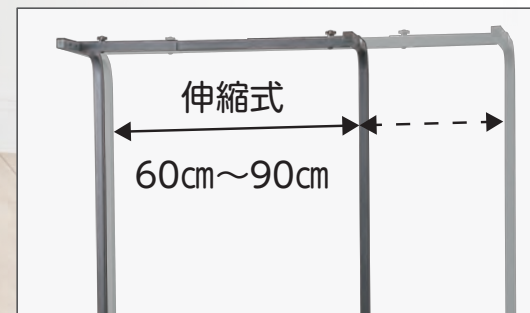

# Lighting Arm 6090B/Lighting Arm 6090W Slim Rack 6030/9045 共通専用ライトアーム ライティングアーム 6090 ブラック／ライティングアーム 6090 ホワイト

ライティングアーム6090B

ライティングアーム6090W

カラー：ブラック、ホワイト  
適応水槽：W600～900×D300～450mm  
主要材質：ステンレス